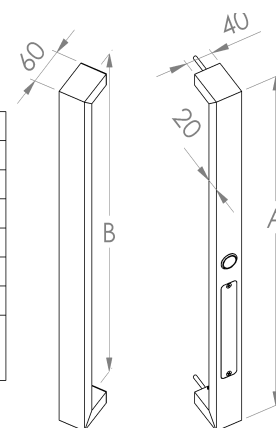

## PX. ARQUITETURA 2100

02115 Puxador 1500mm	1520	1500
02112 Puxador 1200mm	1220	1200
02110 Puxador 1000mm	1020	1000
02108 Puxador 800mm	820	800
02106 Puxador 600mm	620	600
02104 Puxador 400mm	420	400
Puxadores	A	B
	Dimensões em (mm)	

### Informações Produto.

Produto:	<b>PD02108AS4XE00</b>	<b>PUX DIGITAL 02108 SENSOR OCULTO 800MM C - PR</b>
Modelo:	<b>PX. ARQUITETURA</b>	
Material:	<b>INOX</b>	
Acabamento:	<b>XE - INOX ESCOVADO</b>	

### Composição Produto Resumida

Componentes	Qtde	Unid
BUCHA SUPORTE DO PORTA PILHA ZB	2,00	PC
CORPO PUX. DIGITAL 2108 IX FEMEA XH	1,00	PC
CORPO PUX. DIGITAL 2108 IX MACHO XH SENSOR OCUL	1,00	PC
PD S. MONT CHICOTES E PORTA PILHA PUX FEMEA	1,00	PC
PD S. MONT CHICOTES PUX MACHO SENSOR OCULTO	1,00	PC
PF SAQ. PF0197 NYL PUX DIGITAL 2100	1,00	PC
TAMPA PORTA PILHA PUX. DIGITAL 2100 IX XF	1,00	PC

### Informações Técnicas

PUXADOR DIGITAL LINHA 2100 DIVERSOS COMPRIMENTOS EM AÇO INOX COM SENSOR BIOMÉTRICO OCULTO PARA 100 DIGITAIS, TRANSMISSÃO DE SINAL PARA AÇIONAMENTO DE RELÉ DE COMANDO DE FECHADURAS E DISPOSITIVOS ELÉTRICOS 12VCA. INTEGRADO AO CONTROLE DE ACESSO DIGITAL PARA ABERTURA POR APLICATIVO VIA BLUETOOTH E WI-FI ATRAVÉS DO USO DE GATEWAY